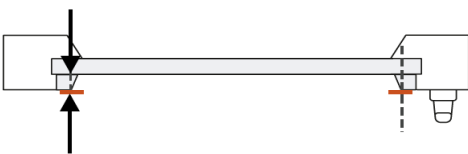

Kasešu žalūziju mērījumu shēma

Izmērs №1

Platums no līstes ārējās malas vienā loga pusē līdz līstes ārējai malai loga otrā pusē.

Izmērs №2

Platums **no gumijas blīvējuma** vienā loga pusē **līdz gumijas blīvējumam** loga otrā pusē.

Šo mērījumu ieteicams noņemt trīs dažādās vietās dažādos augstumos, par pamatu ņemot mazāko vērtību.

Izmērs №3

Augstums no līstes ārējās malas loga augšdaļā līdz līstes ārējai malai loga apakšpusē.

Izmērs №4

Līstes dziļums no stikla līdz līstes ārējai malai.